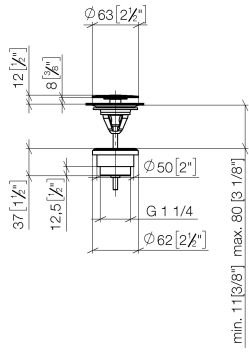

Ablaufgarnitur ohne Druckverschluss 1 1/4" - Dark Chrome

IMO

10 126 970

Nur für Becken ohne Überlauf geeignet.

10 126 970

mm [inches]

10 126 970

Ersatzteile für die
anderen
Oberflächenvarianten
finden Sie hier:
Chrom